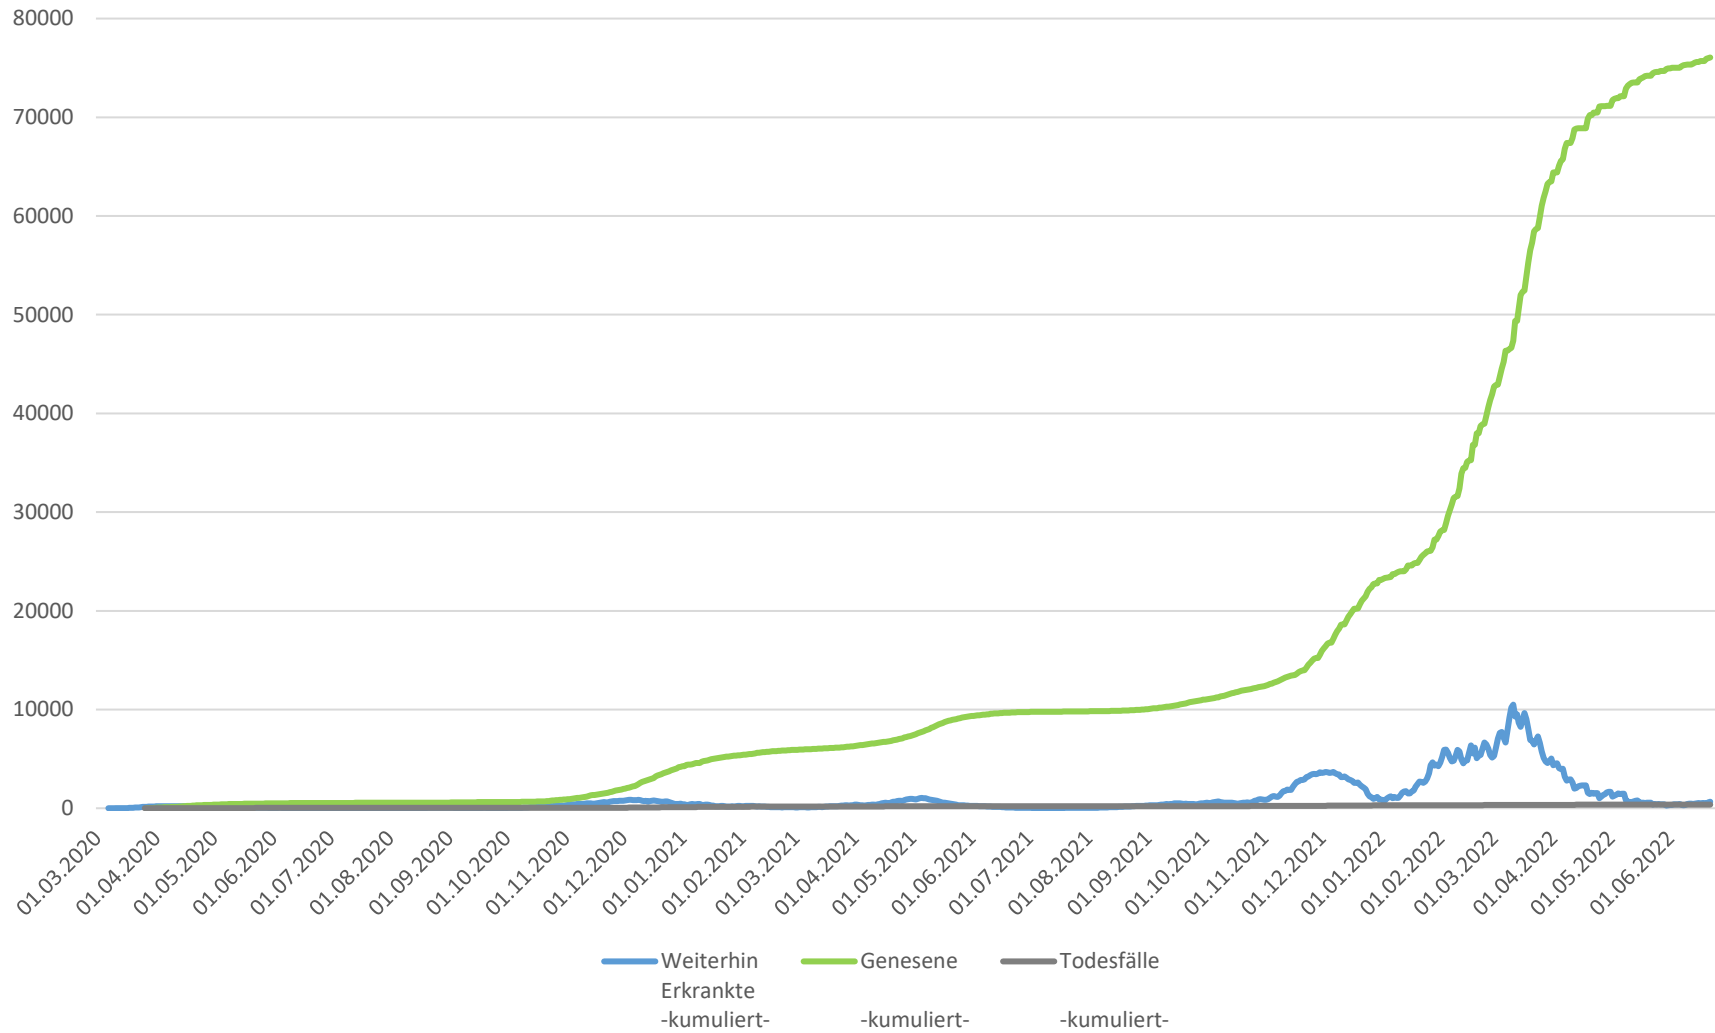

COVID-19-Fälle im Schwarzwald-Baar-Kreis

Entwicklung der Krankheitsfälle

Stand: 29.06.2022

COVID-19-Fälle im Schwarzwald-Baar-Kreis

Fallzahlen (gesamt) nach Altersgruppen

Stand: 29.06.2022

COVID-19-Fälle im Schwarzwald-Baar-Kreis

Fallzahlen (strukturiert) nach Altersgruppen

Stand: 29.06.2022