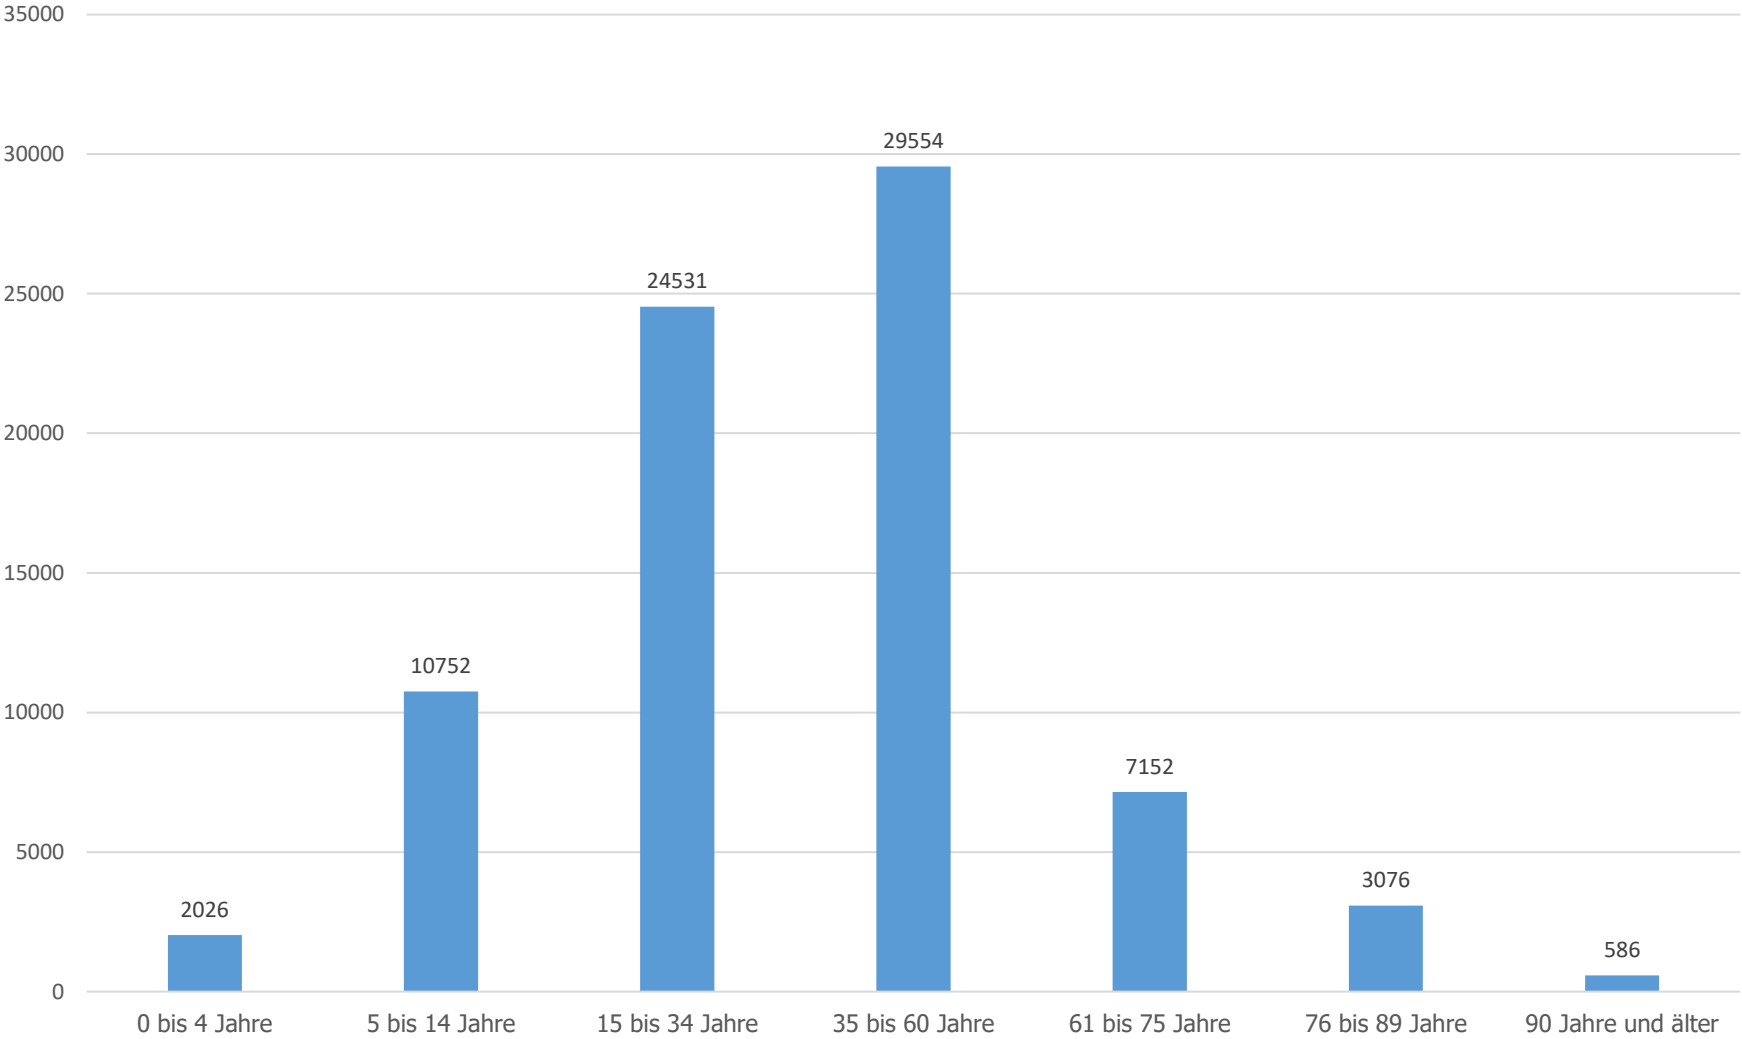

COVID-19-Fälle im Schwarzwald-Baar-Kreis

Entwicklung der Krankheitsfälle

Stand: 29.06.2022

COVID-19-Fälle im Schwarzwald-Baar-Kreis

Fallzahlen (gesamt) nach Altersgruppen

Stand: 29.06.2022

COVID-19-Fälle im Schwarzwald-Baar-Kreis

Fallzahlen (strukturiert) nach Altersgruppen

Stand: 29.06.2022